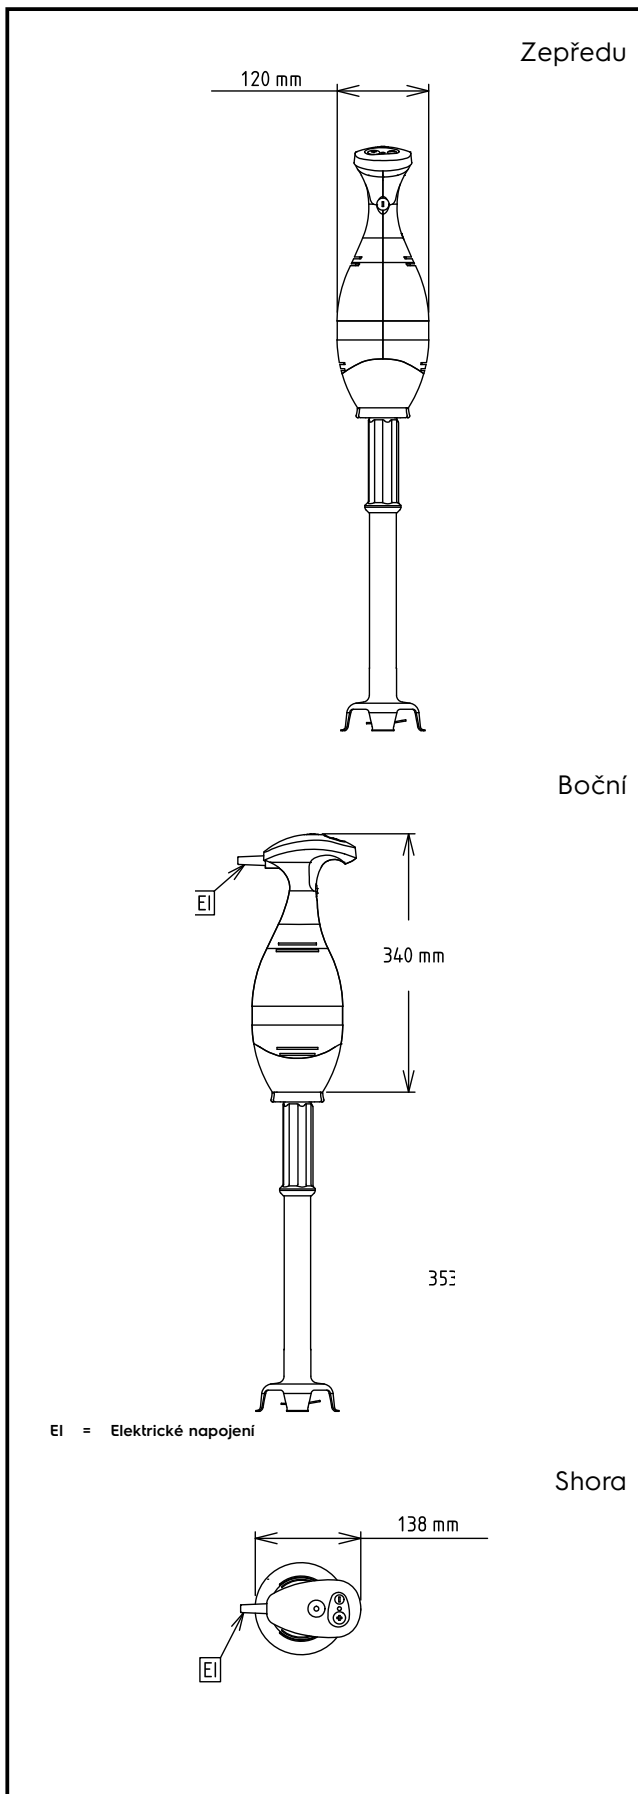

Příslušenství v ceně

- 1 z Nerezová tyč 453mm k ručnímu tyčovému mixéru. PNC 650133 (pouze pro 600367)
- 1 z Nerezová tyč 553mm k ručnímu tyčovému mixéru (pro modely 450W, 550W, 650W, 750W). (pouze pro 600375) PNC 650134

Elektro

Napětí:	220-240 V/1 ph/50/60 Hz
Příkon max:	0.55 kW
Celkový příkon:	0.55 kW

Kapacita:

Kapacita (až):	
600367 (BP5545)	150 Litre
600375 (BP5555)	170 Litre

Hlavní informace

Vnější rozměry, Šířka	138 mm
Vnější rozměry, Hloubka	120 mm
Vnější rozměry, Výška	
600367 (BP5545)	765 mm
600375 (BP5555)	865 mm
Netto váha (kg):	3.5